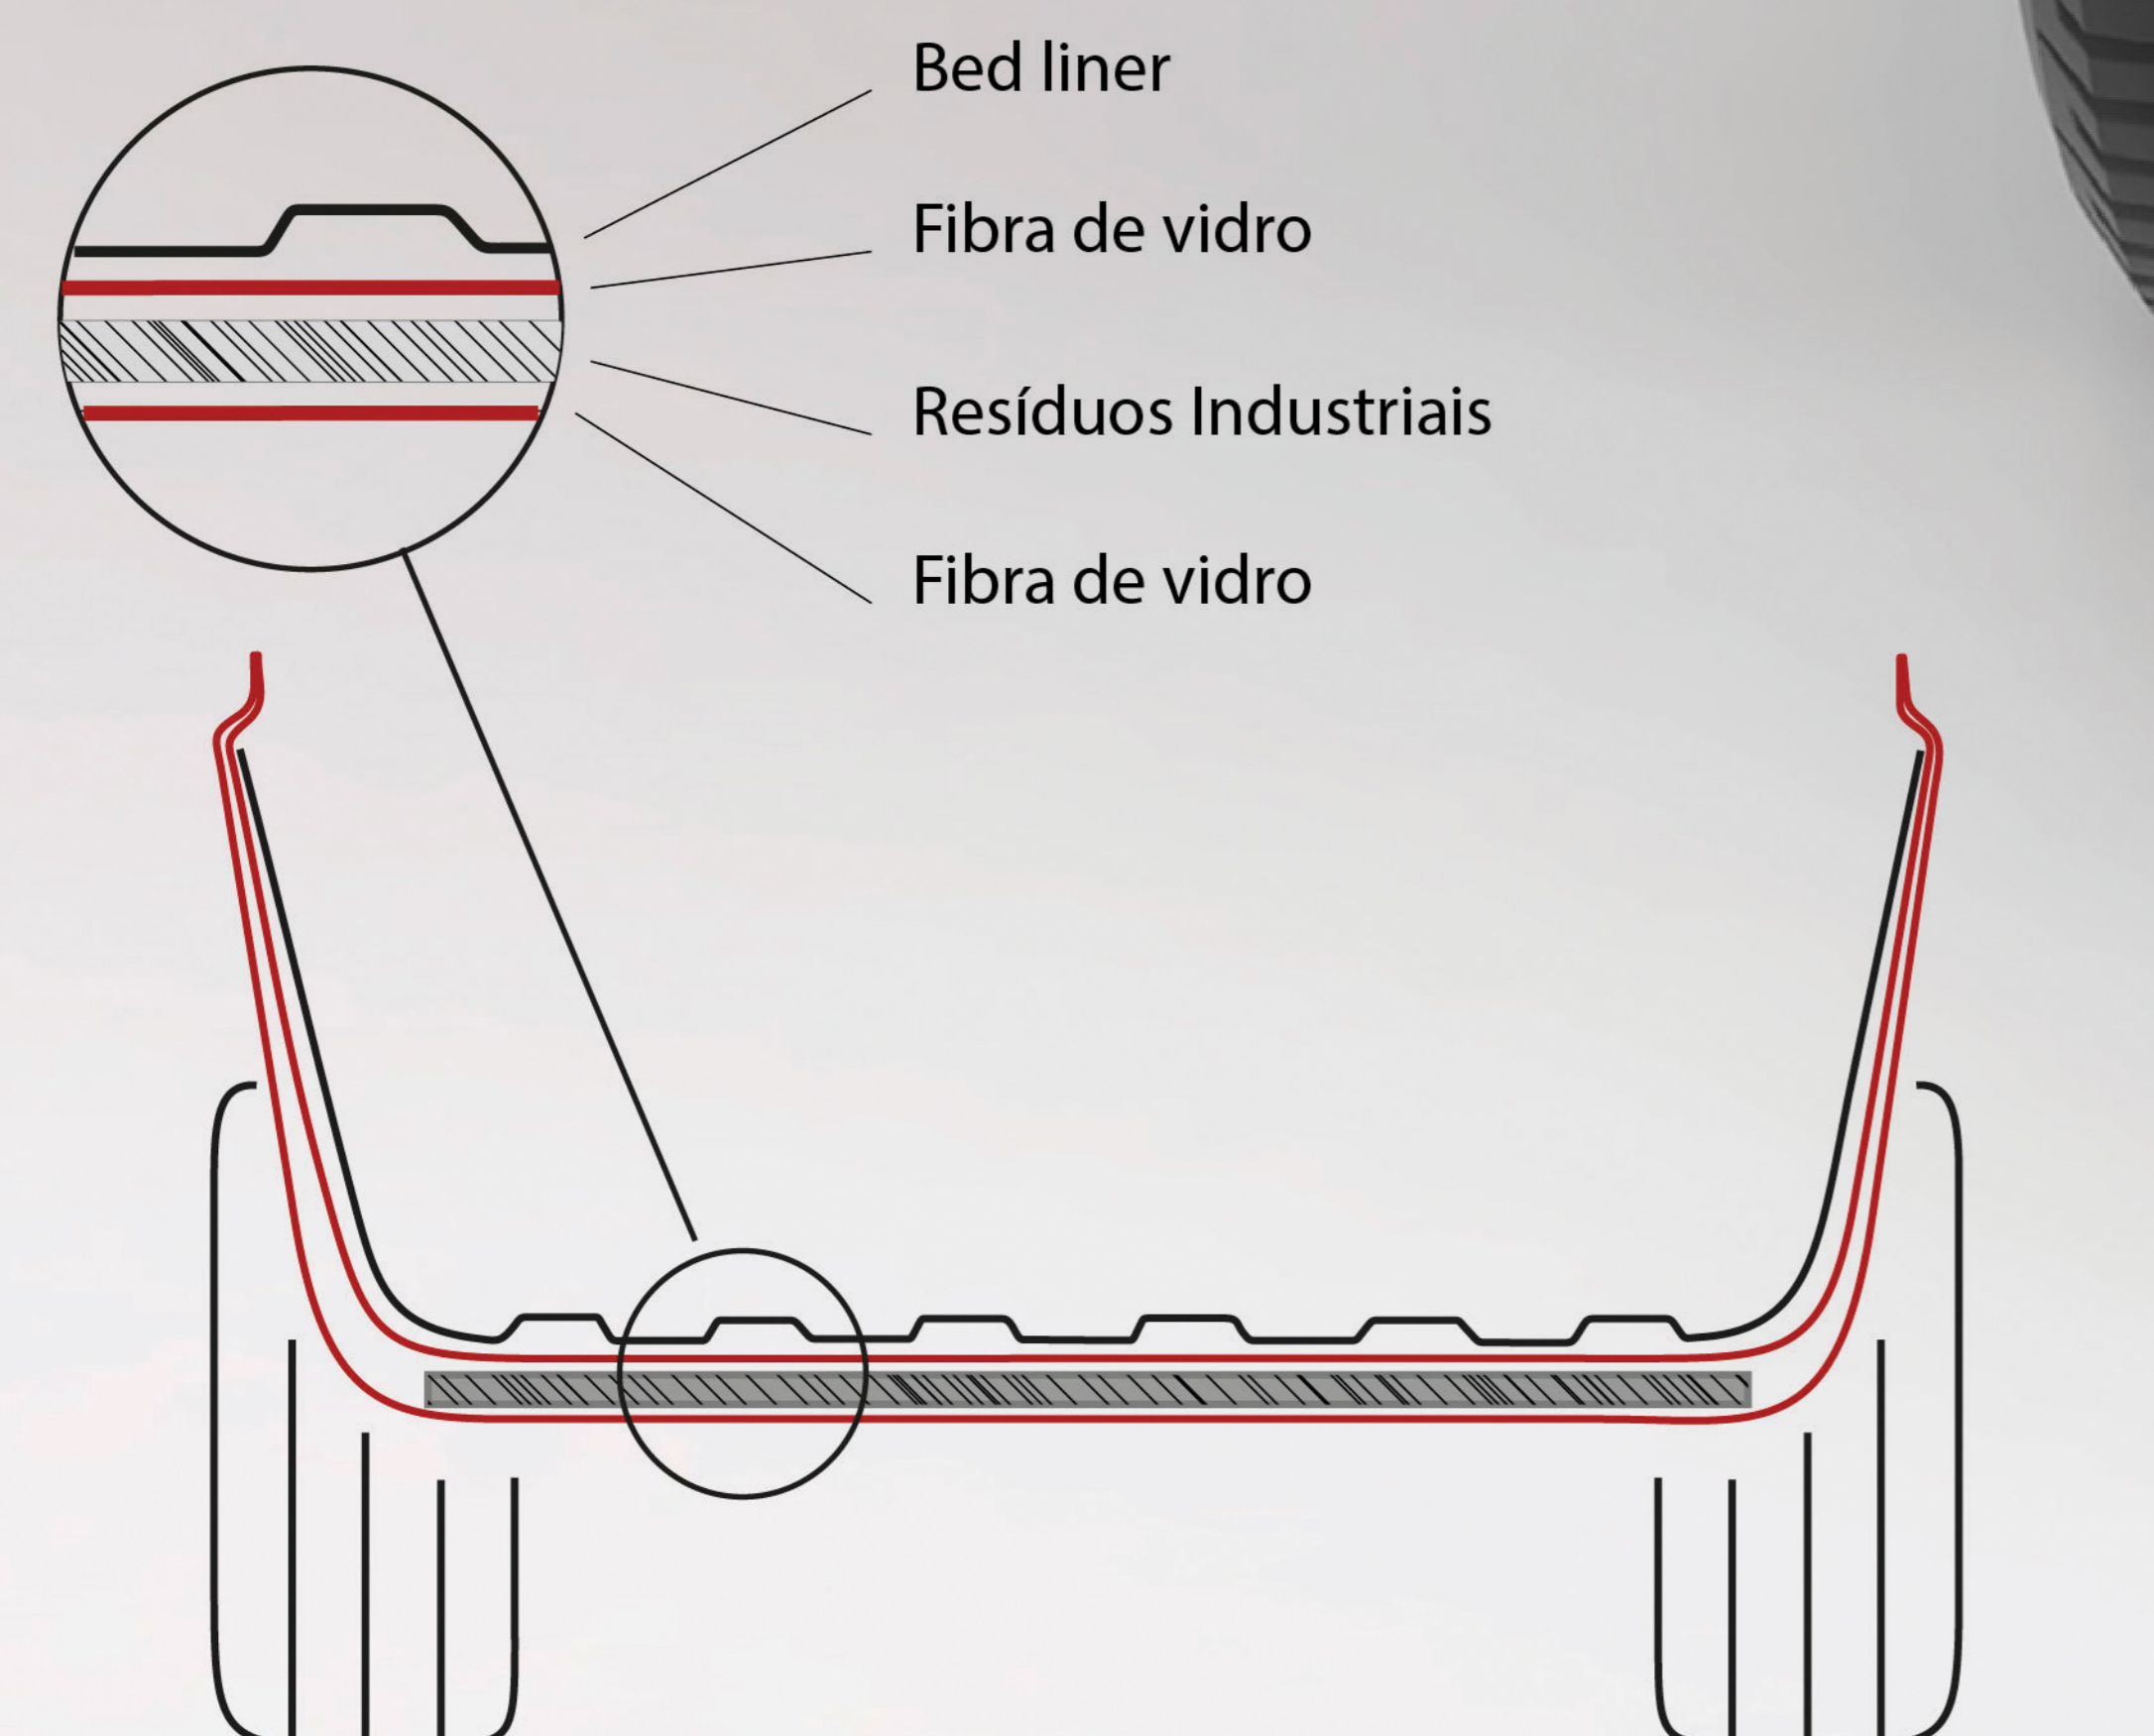

MAMUTE

O reboque Mamute é a solução para veículos de pequeno porte utilizados para trabalho e lazer, onde o porta-malas não é suficiente para carregar equipamentos, ferramentas e bagagens. Apresentando materiais e processos inovadoras e sustentáveis. Além de configurar o produto com conceitos do design automotivo.