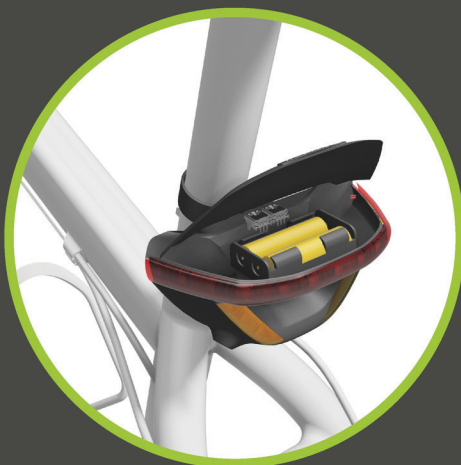

VAGALUME

Lanterna e luz de pisca no retrovisor e no componente traseiro

Espelho convexo para maior campo de visão

Projeção a laser antecipando a presença do ciclista

Vagalume - Sistema de Sinalização para Bicicletas
Felipe de Oliveira Mazzêo | Francisco Eduardo de Mello Franco Sá